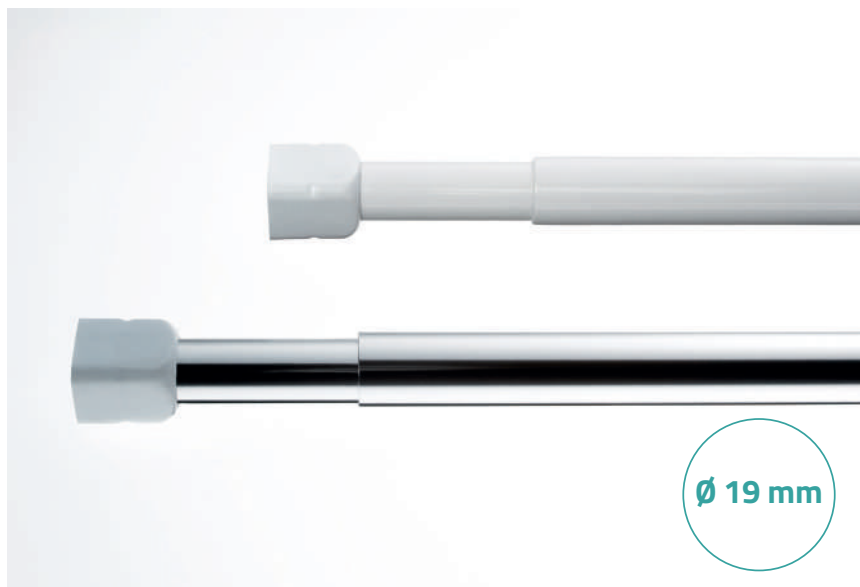

100 cm

Keine Ringe nötig, no curtain rings needed, anneaux de rideau n'est nécessaire, не нужны кольца для штор

Edelstahl / stainless steel / acier inoxydable / нержавеющей сталь

Graz

★★★★★

70 - 115 cm: 1551