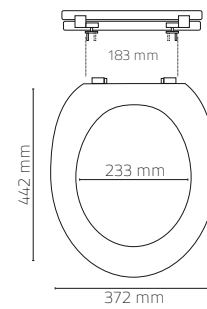

WC Sitze/ Toilet seats

Glossy Art

★★★★★

02121101

Soft-close

MDF

Vancouver

★★★★★

02002101

Duroplast

Miami

★★★★★

021011

Easy click'n'clean

Top-fixing

Soft-close

01

PP

Portland

★★★★★

02004101

3,5 cm
Ultra slim

PP