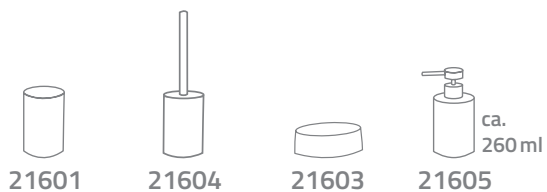

Edelstahl / stainless steel / acier inoxydable
нержавеющая сталь / TPE / PC

Accessoires / Bathroom accessories

Abby

★★★★★

05

37

Keramik / ceramics / céramique / керамика

Alba