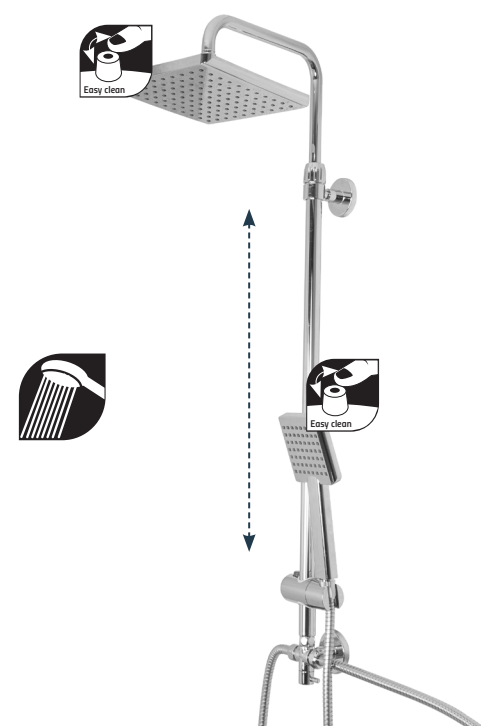

Edelstahl / stainless steel / acier inoxydable
нержавеющая сталь / ABS / POM / PVC

Paraguay

★★★★★

09174110

ca. 266 x 1066 x 150 mm

Edelstahl / stainless steel / acier inoxydable
нержавеющая сталь / ABS / POM / PVC

Monaco

★★★★★

09159500

ca. 260 x 920 - 1300 x 215 mm

Edelstahl / stainless steel / acier inoxydable
нержавеющая сталь / ABS / POM / PVC

Brauseköpfe und Zubehör / Shower heads and equipment

St. Lucia

★★★★★