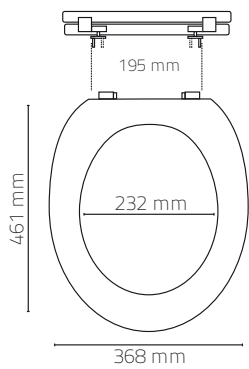

MDF

Seattle
★★★★★
02001101

Duroplast

Shell
★★★★★
02112101

Duroplast

Syros
★★★★★
02216100

Duroplast

White
★★★★★
02126100