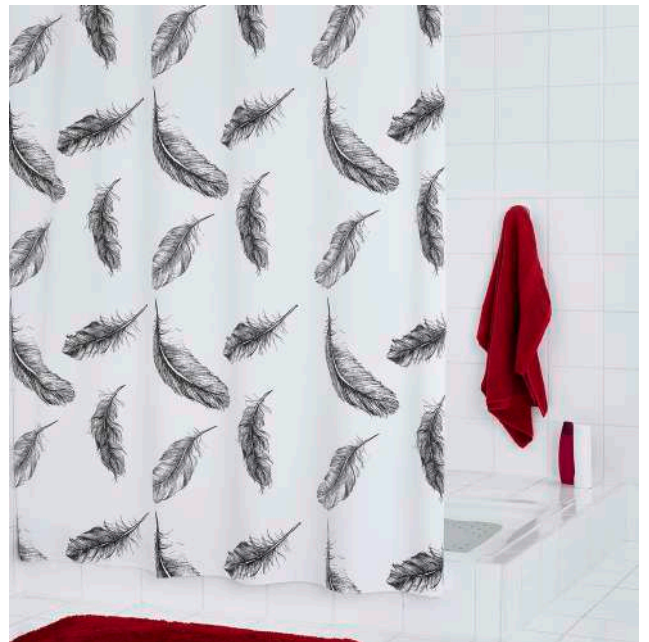

Folienduschvorhänge / Plastic shower curtains

Romantic

★★★★★

180 x 200 cm:

3102310

100 % PEVA

Silk

★★★★★