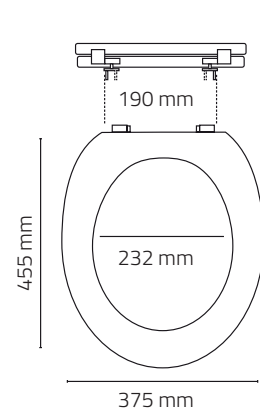

Tonya

★★★★★
02128100

Duroplast

Soft-close