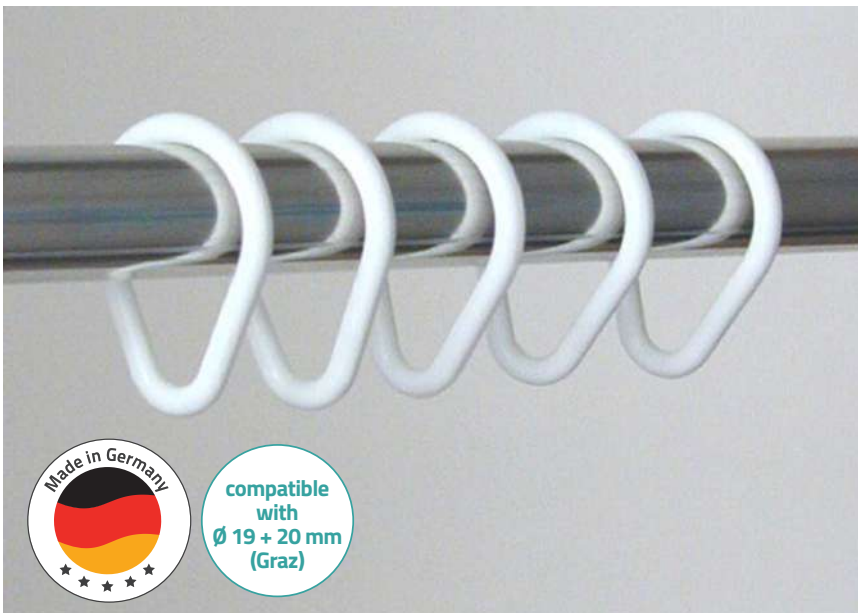

Graz

★★★★★

149301 (12x)