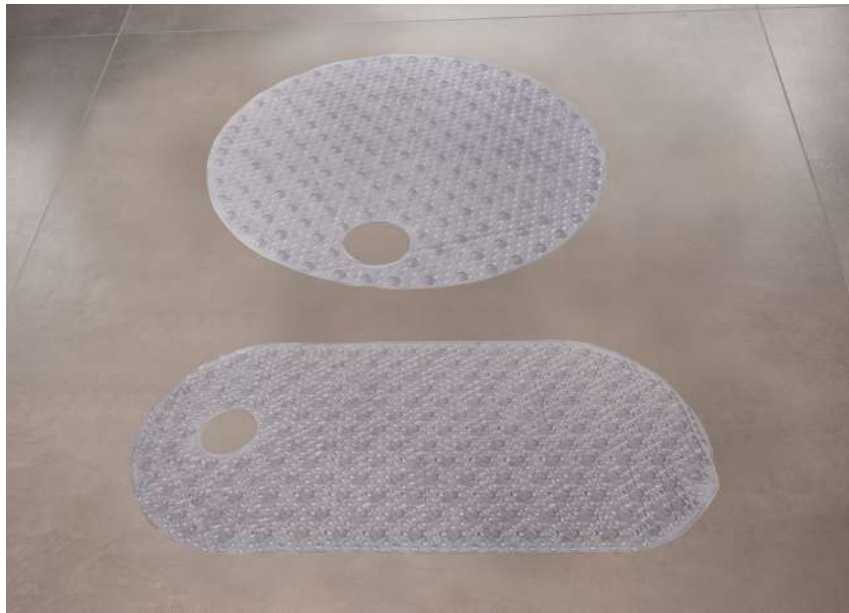

69325 (6x) 69373 (6x) 69375 (6x)

69453 (6x) 69404 (6x) 69452 (6x) 69490 (6x)

100% TPE

Linse

★★★★★

Ø ca. 54 cm:

60800

ca. 38 x 88 cm: