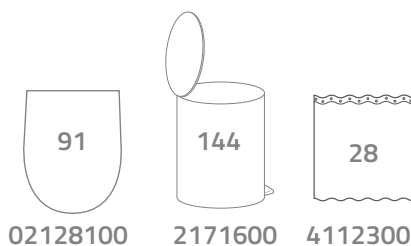

Tonya

★★★★★