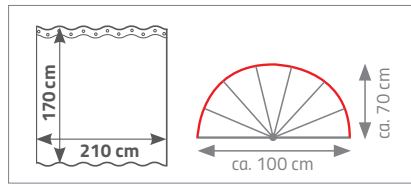

210 x 180 cm
100% Polyester

49001

ABS / Inox

OMBRELLA Brillant

★★★★★

58200

Ersatz-Duschvorhang „Ombrella“
Replacement shower curtain “Ombrella”
Rideau de remplacement <Ombrella>
Запасная шторка „Ombrella“

210 x 170 cm
100% PE