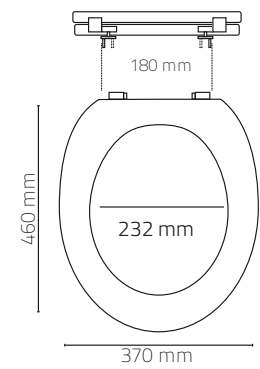

Duroplast

Soft-close