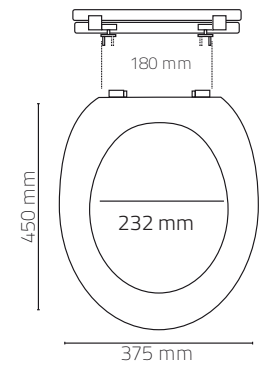

Shabby Stripes

★★★★★
02122100

Duroplast

Soft-close