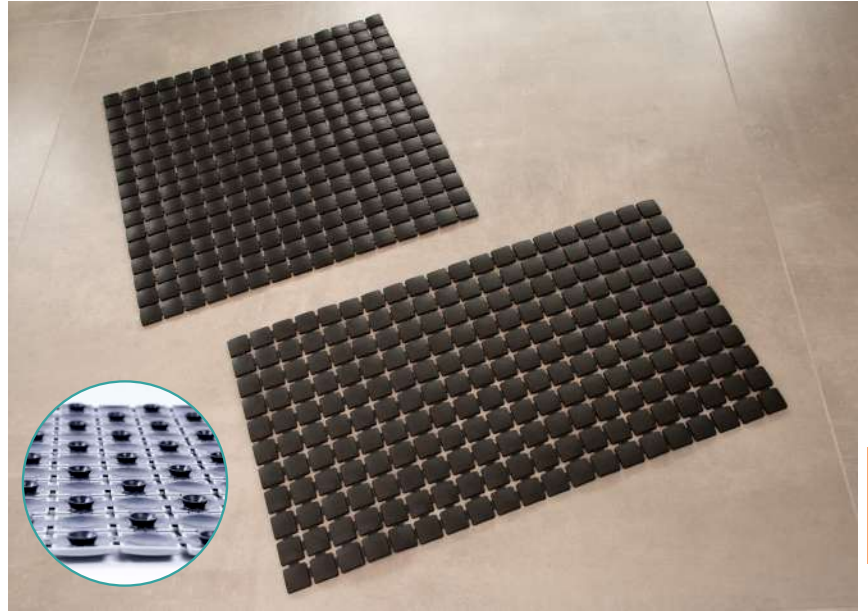

6104200

ca. 36 x 70 cm:

6104100

40

Semi
Transparent

100% PVC

Nevis

★★★★★

-  ca. 54 x 54 cm: 61082
-  ca. 39 x 68 cm: 61080

PP/ TPE

Sicuro

★★★★★

Anti-Slip-Streifen
Anti slip stripes

-  ca. 2 x 20 cm: 6001100 (6x)
-  ca. 2 x 500 cm: 6001400 (1x)

100% PEVA

DE