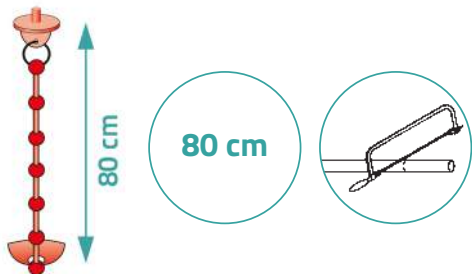

Duschvorhangstangen & Zubehör / Shower curtain rails & equipment

Graz

★★★★★

159600

compatible with 1595 + 1591