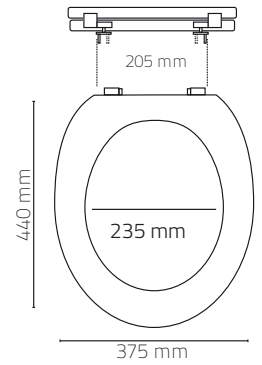

WC Sitze/ Toilet seats

Glossy Art

★★★★★

02121101

Soft-close

MDF

Vancouver

★★★★★

02002101

Duroplast

Miami

★★★★★

021011

Easy click'n'clean

Top-fixing

Soft-close

01

PP

Portland

★★★★★

02004101

3,5 cm
Ultra slim

PP