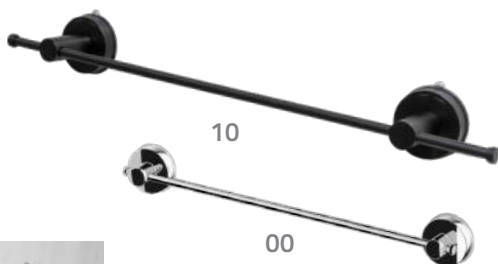

Ela

★★★★★

121200

10

00

555 x 65 x 72 mm

Edelstahl / stainless steel / acier inoxydable
нержавеющая сталь / ABS / POM / PVC