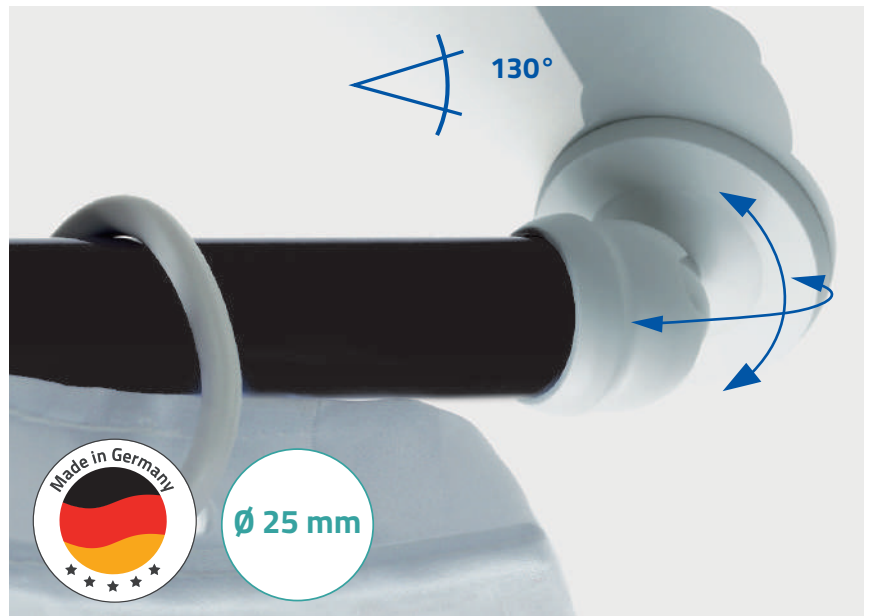

Vario
★★★★★
50501

PA