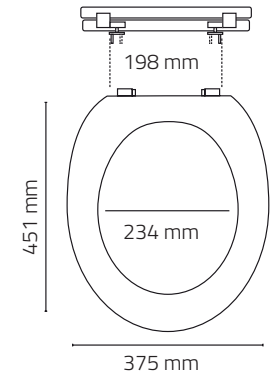

Vancouver

★★★★★

02002101