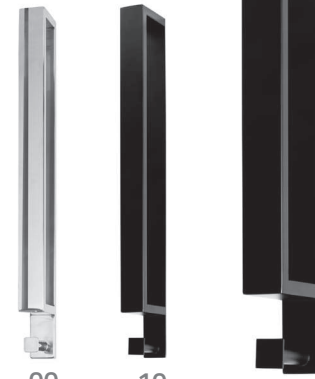

Style

★★★★★

111221

00

10

ca. 60 x 400 x 30 mm
Edelstahl / stainless steel /
Acier inoxydable / нержавеющей сталь