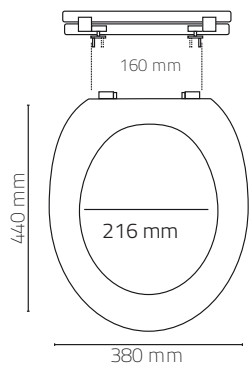

MDF

Seattle
★★★★★
02001101

Duroplast

Shell
★★★★★
02112101

Duroplast

Syros
★★★★★
02216100

Duroplast

White
★★★★★
02126100