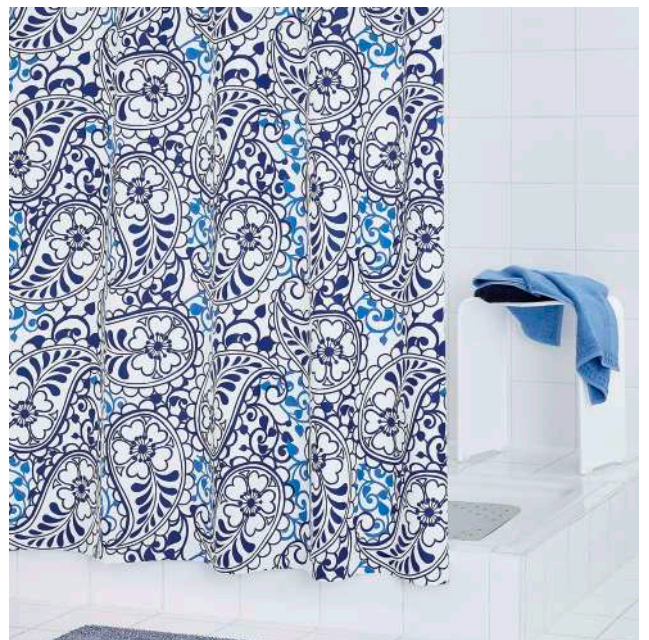

3122300

100 % PEVA

Oriental

★★★★★

180 x 200 cm:

3101303

100 % PEVA

Folienduschkurhänge / Plastic shower curtains