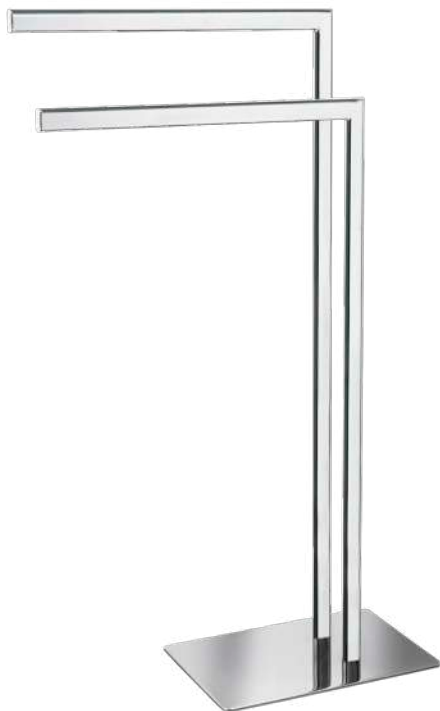

Standgarnituren / Free standing sets

Newcastle

★★★★★

11204100

ca. 510 x 810 x 200 mm

Edelstahl / stainless steel /

Acier inoxydable / нержавеющая сталь