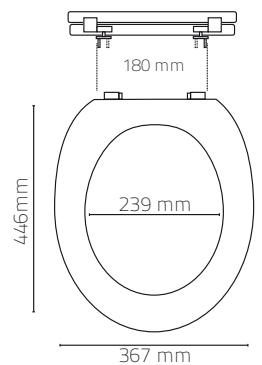

WC Sitze/ Toilet seats

Glossy Art

★★★★★

02121101

Soft-close

MDF

Vancouver

★★★★★

02002101

Duroplast

Miami

★★★★★

021011

Easy click'n'clean

Top-fixing

Soft-close

01

PP

Portland

★★★★★

02004101

3,5 cm
Ultra slim

PP