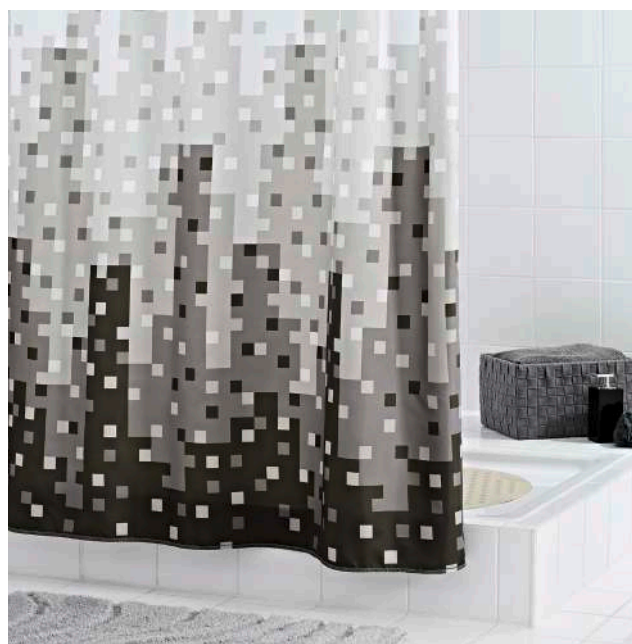

Scotty

★★★★★

180 x 200 cm:

4114300

Skyline

★★★★★

180 x 200 cm:

47367