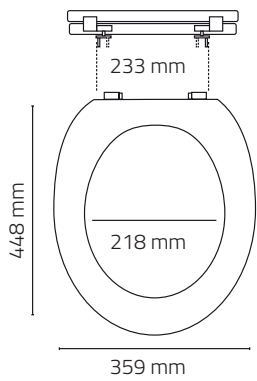

MDF

Seattle
★★★★★
02001101

Duroplast

Shell
★★★★★
02112101

Duroplast

Syros
★★★★★
02216100

Duroplast

White
★★★★★
02126100