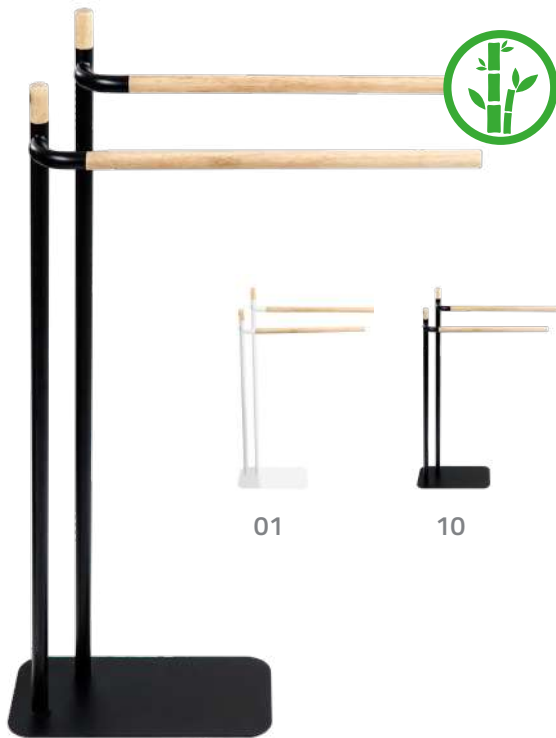

Albany

★★★★★

111201

ca. 530 x 150 x 870 mm

Stahl + Bambus / Steel + bamboo / acier + bambou / сталь + бамбук