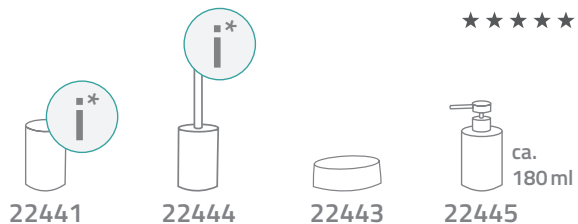

Amara

★★★★★