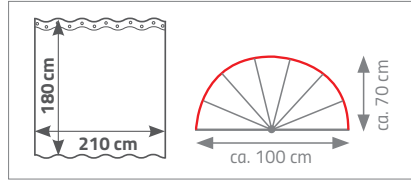

OMBRELLA Madison

★★★★★

58301