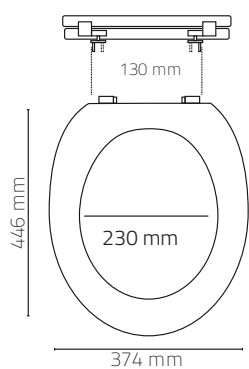

MDF

Seattle
★★★★★
02001101

Duroplast

Shell
★★★★★
02112101

Duroplast

Syros
★★★★★
02216100

Duroplast

White
★★★★★
02126100