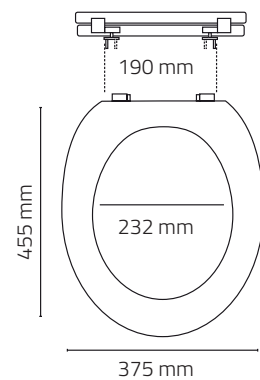

Chalet

★★★★★
02124100

Duroplast

Soft-close